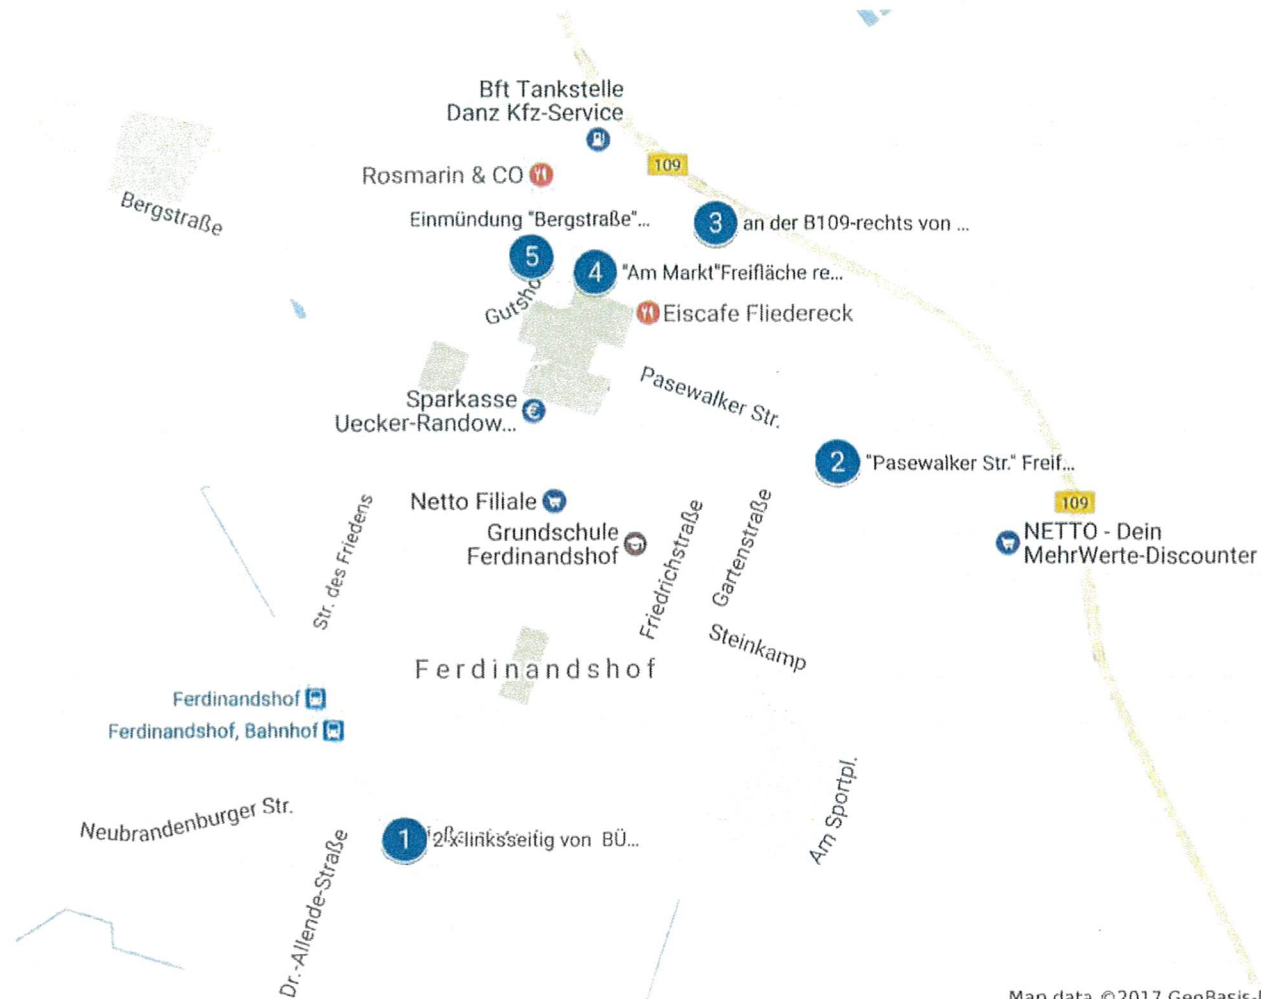

Großraumplakate

Ferdinandshof

1

2 x linksseitig von BÜG
"Gießereistr."

2

"Pasewalker Str." Freifläche an
Bushaltestelle

3

an der B109-rechts von der
Zufahrt in Richtung Garagen

4

"Am Markt" Freifläche rechts
vor P

5

Einmündung "Bergstraße"
linksseitig

Torgelow

an der B109-rechts von der Zufahrt in Richtung Garagen

Einmündung "Bergstraße" linksseitig

"Am Markt" Freifläche rechts vor P

"Pasewalker Str." Freifläche an Bushaltestelle

Ferdinandshof

2 x linksseitig von BÜG "Gießerei-str."

Google earth

© 2016 Google
© 2003 GeoBasis-DE/EG