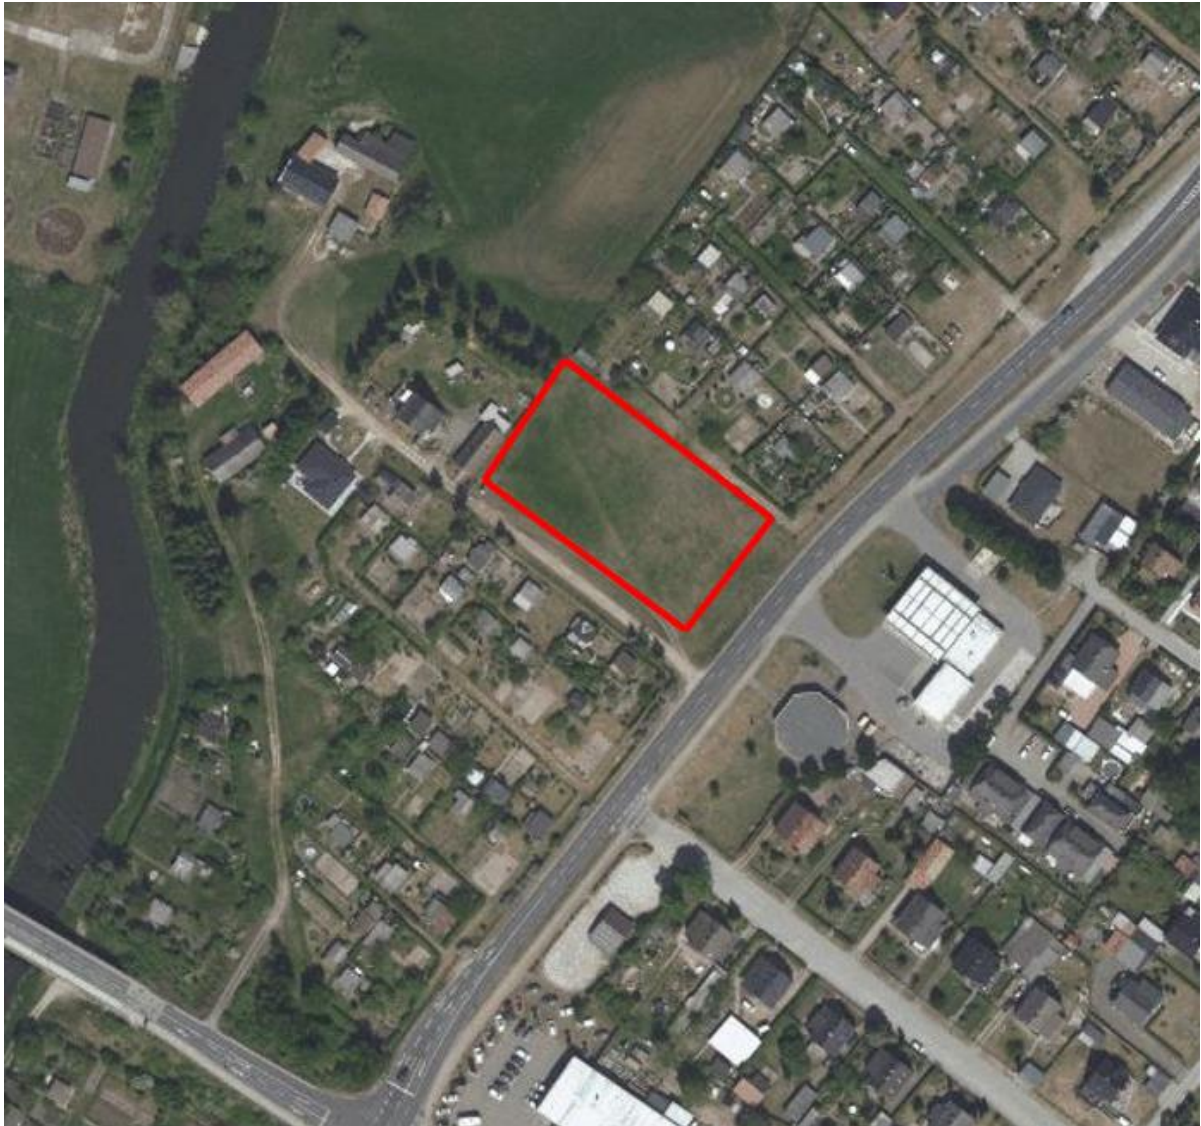

# Eggesiner Straße

Gemarkung:	Torgelow
Flur:	1
Flurstück(e):	177/1, 177/2 tlw., 177/3 teilw.
Größe:	30 m <sup>2</sup> , ca. 2.000 m <sup>2</sup> , ca. 2.000 m <sup>2</sup>
Gesamtfläche:	4.030 m <sup>2</sup>