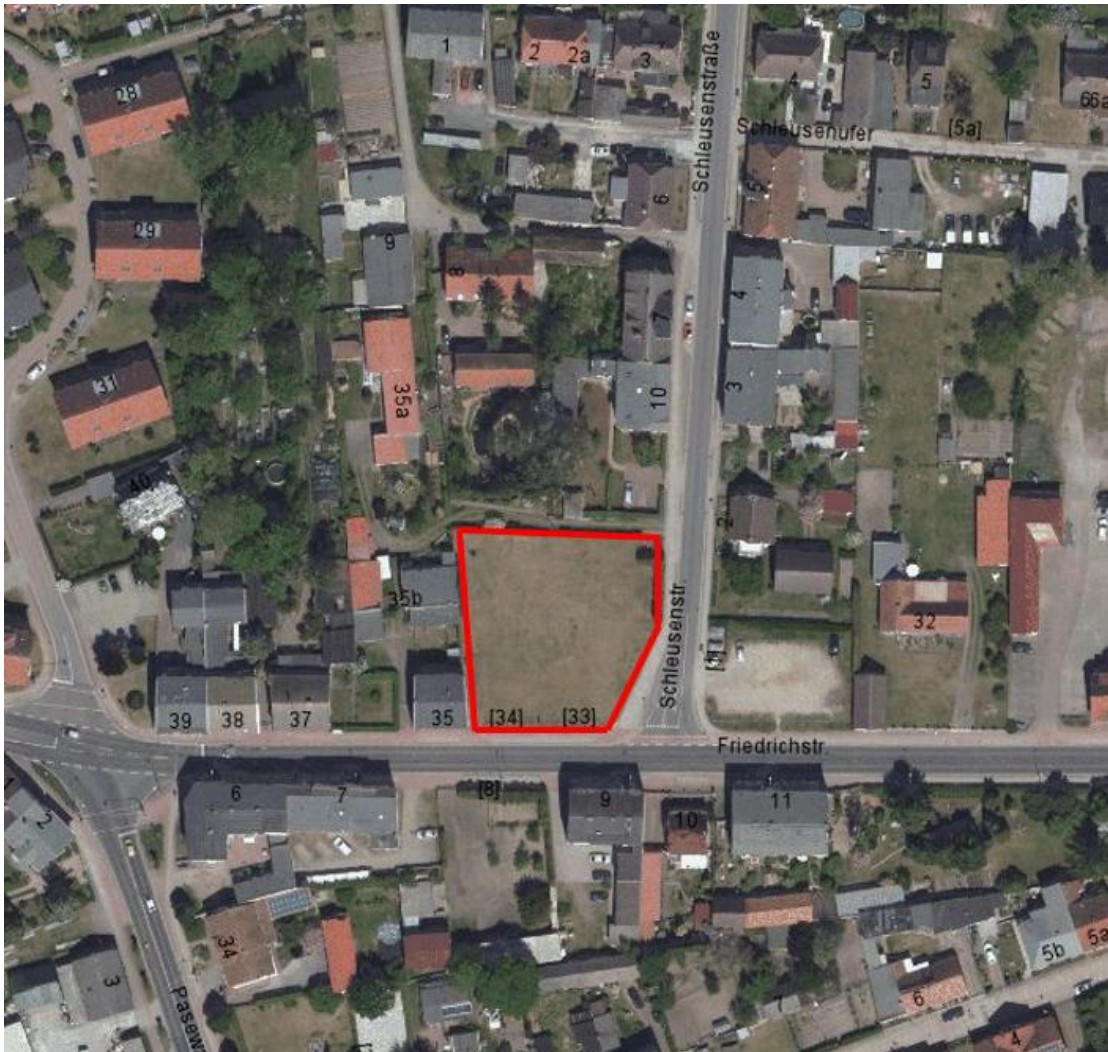

# Friedrichstraße 33-34

Gemarkung:	Torgelow
Flur:	4
Flurstück(e):	20/1 und 25/3
Größe:	787 m <sup>2</sup> und 846 m <sup>2</sup>
Gesamtfläche:	1.633 m <sup>2</sup>